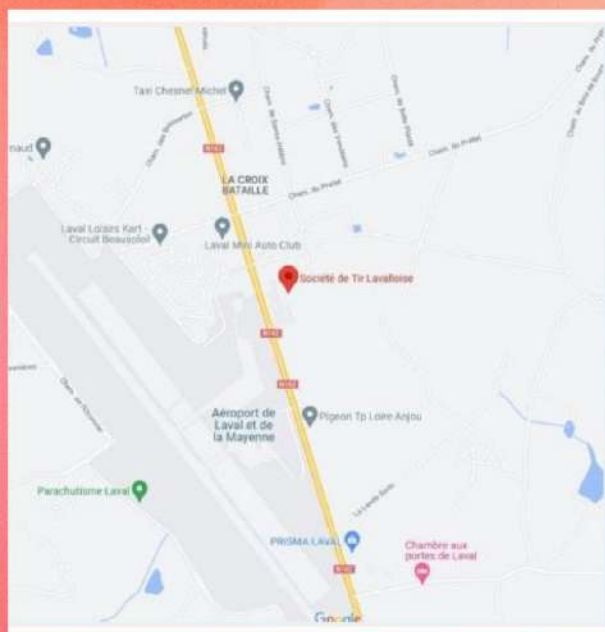

HORAIRES DES SERIES

Stand 10 Mètres et 50 Mètres : pas de séries, les tirs se faisant en continu.

<u>Stand 25 Mètres</u>	Samedi 22 juin	Dimanche 23 juin
Pistolet 25 m et PC	Serie 10 à 9h00	Serie 20 à 9h00
Armes Anciennes	Serie 11 à 11h30	
Pistolet 25 m et PC	Serie 12 à 12h30	Serie 22 à 12h30
Pistolet Standard	Serie 13 à 14h30	Serie 23 à 14h30
Pistolet/Revolver Gros Calibre	Serie 14 à 16h30	Serie 21 à 11h30

ENGAGEMENTS

	Premier engagement	Engagement suivant
Écoles de tir (P, B & M)	5,00 €	3,00 €
Juniors, Cadets	6,00 €	4,00 €
Seniors, Dames	8,00 €	6,00 €

Possibilité de rachat.

INSCRIPTION : Le retour des inscriptions au challenge devra nous parvenir pour le 14 juin 2024. (Feuille d'engagement jointe)

--- A TELECHARGER SUR NOTRE SITE - WWW : www.tir-laval.com ---

RESTAURATION : Restauration possible sur place entre 12 h à 13 h 30 (sandwichs, boissons).

Formules à 8 € (Sandwich, dessert, boisson)

SOCIETE DE TIR LAVALLOISE

Stand de tir de Beausoleil
936 Route d'Angers - 53000 LAVAL
Mobile : 06.70.62.17.22

Ouverture du club :

Lundi de 14H30 à 18H00
Mercredi de 18H00 à 22H00
Samedi de 15H00 à 18H00
Dimanche de 09H30 à 12H00

E-Mail : societe.tir.lavalloise@orange.fr
E-Mail: thierry.leroux11@orange.fr

Notre site : www.tir-laval.com

Vaste parking disponible